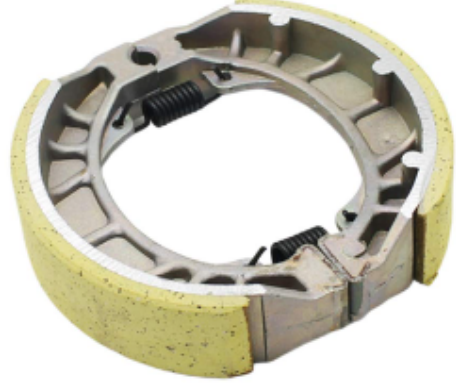

**METER GEAR
CG 125 OLD**

**METER GEAR
CG 125 NEW \ EURO 2**

**METER GEAR
CG 125 DLX**

**METER GEAR
CG 125 CDI**

**METER GEAR PLASTIC
CD 70 \ EURO 2**

**METER GEAR PLASTIC
CG 125 \ EURO 2**

**HANDLE BEARING
CD 70**

**HANDLE CONE
CD 70**

**BRAKE SHOE
CD70**

**BRAKE SHOE
CG 125**

**BRAKE SHOE
YBR 125**

**OIL SEAL
JH 70 , CD 70 , CG 125 ALL
MODEL AVAILBABLE**

**GOVET SET
CD 70**

**ROLLER GOVET SET KIT
CD 70**

**OIL PUMP GEAR
CD 70**