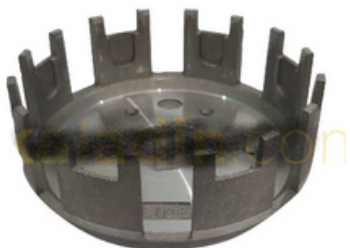

CARBORATOR SLIDE
Model : 150CC-200CC

CARBORETOR INSULA
Model : 150CC-200CC

CLUTCH BOX SPRING+BOLT
Model : 150CC-200CC

ROCKER PLATE
Model : 150CC-200CC

CLUTCH BOX WASH
Model : 150CC-200CC

CLUTCH BOX 6 PCS MRF (WITHOUT STEEL PLATE NEW STYLE)
Model : 150CC-200CC

CLUTCH BOX 7 PCS
Model : 150CC-200CC

CLUTCH BOX 7 PCS (STEEL PLATE NEW STYLE)
Model : 150CC-200 CC

CLUTCH COLA ALL PCS
Model : 150CC-200CC

CLUTCH HOUSING STEEL ALL PCS
Model : 150CC-200CC

CLUTCH OUTER ASSY ALL
Model : 150CC-200CC

GEAR TRANSMISSION
Model : 150CC-200CC

CLUTCH DISH
Model : 150CC-200CC

DRIVE GEAR 18T

Model : 150CC-200CC

FAN MOTOR BIG / SMALL

Model : 150CC-200CC

FINGER SET

Model : 150CC - 200CC

FORK

Model : 150CC-200CC

GEAR BOX BODY COM

Model : 150CC-200CC

GEAR FRONT

Model : 150CC-200CC

GEAR SHIFT SHAF

Model : 150CC-200CC