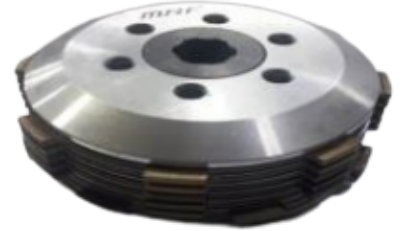

T12档口/大马路/白云摩配市场/增槎路/ 白云区/广州市/广东省/中国

www.SingSava.com

CARBORATOR
Model : 150CC-200CC

CARBON PLATE
Model : 150CC-200CC

C.D.I UNIT (BIG SIZE)
Model : 150CC-200CC

CAM GRARI
Model : 150CC-200CC

CARBORATOR CAP
Model : 150CC-200CC

CARBORATOR SLIDE
Model : 150CC-200CC

CARBORETOR INSULA
Model : 150CC-200CC

CLUTCH BOX SPRING+BOLT
Model : 150CC-200CC

ROCKER PLATE
Model : 150CC-200CC

CLUTCH BOX WASH
Model : 150CC-200CC

CLUTCH BOX 6 PCS MRF (WITHOUT STEEL PLATE NEW STYLE)
Model : 150CC-200CC

CLUTCH BOX 7 PCS
Model : 150CC-200CC

CLUTCH BOX 7 PCS (STEEL PLATE NEW STYLE)
Model : 150CC-200 CC

CLUTCH COLA ALL PCS
Model : 150CC-200CC

CLUTCH HOUSING STEEL ALL PCS
Model : 150CC-200CC

CLUTCH OUTER ASSY ALL
Model : 150CC-200CC

GEAR TRANSMISSION
Model : 150CC-200CC

CLUTCH DISH
Model : 150CC-200CC

DRIVE GEAR 18T

Model : 150CC-200CC

FAN MOTOR BIG / SMALL

Model : 150CC-200CC

FINGER SET

Model : 150CC - 200CC